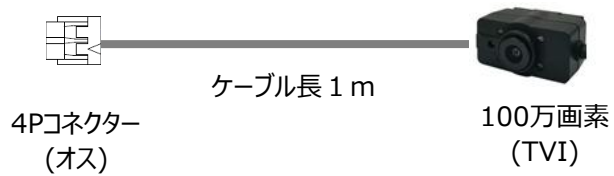

■ MT-CM01 IR付室内カメラ

(フロントガラス貼付)

■ MT-CM02 後方カメラ

(リアガラス貼付)

※【MT-CCB01 カメラ変換ケーブル】と一緒に使用します

■ MT-CM03 IR付後方カメラ

(車外設置/防水仕様)

■ MT-CCE01 室内カメラ延長ケーブル