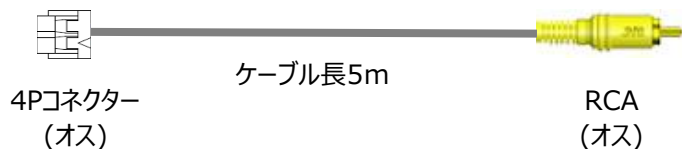

■ MT-CCR01 カメラ変換ケーブル (RCAカメラ入力用)