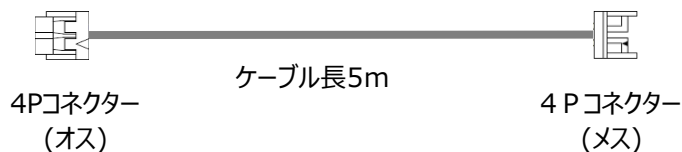

■ MT-CM01 IR付室内カメラ

(フロントガラス貼付)

■ MT-CM02 後方カメラ

(リアガラス貼付)

※【MT-CCB01 カメラ変換ケーブル】と一緒に使用します

■ MT-CM03 IR付後方カメラ

(車外設置/防水仕様)

■ MT-CCE01 室内カメラ延長ケーブル