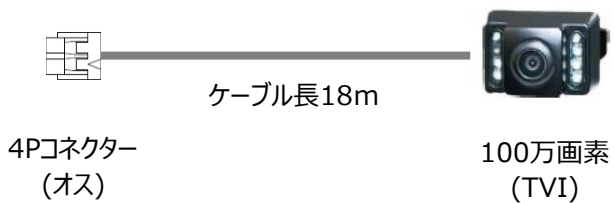

■ MT-CM01 IR付室内カメラ

(フロントガラス貼付)

■ MT-CM02 後方カメラ

(リアガラス貼付)

※【MT-CCB01 カメラ変換ケーブル】と一緒に使用します

■ MT-CM03 IR付後方カメラ

(車外設置/防水仕様)

■ MT-CCE01 室内カメラ延長ケーブル