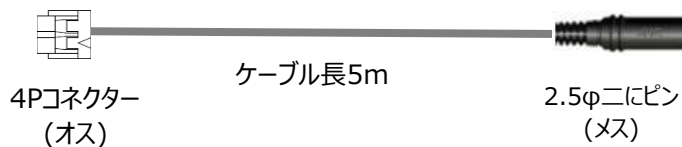

■ MT-CCB01 カメラ変換ケーブル (ミニピンカメラ入力用)