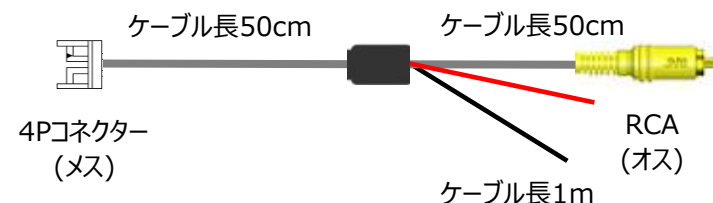

■ MT-CCR02 (FT-300用 3chカメラ供給電源付)